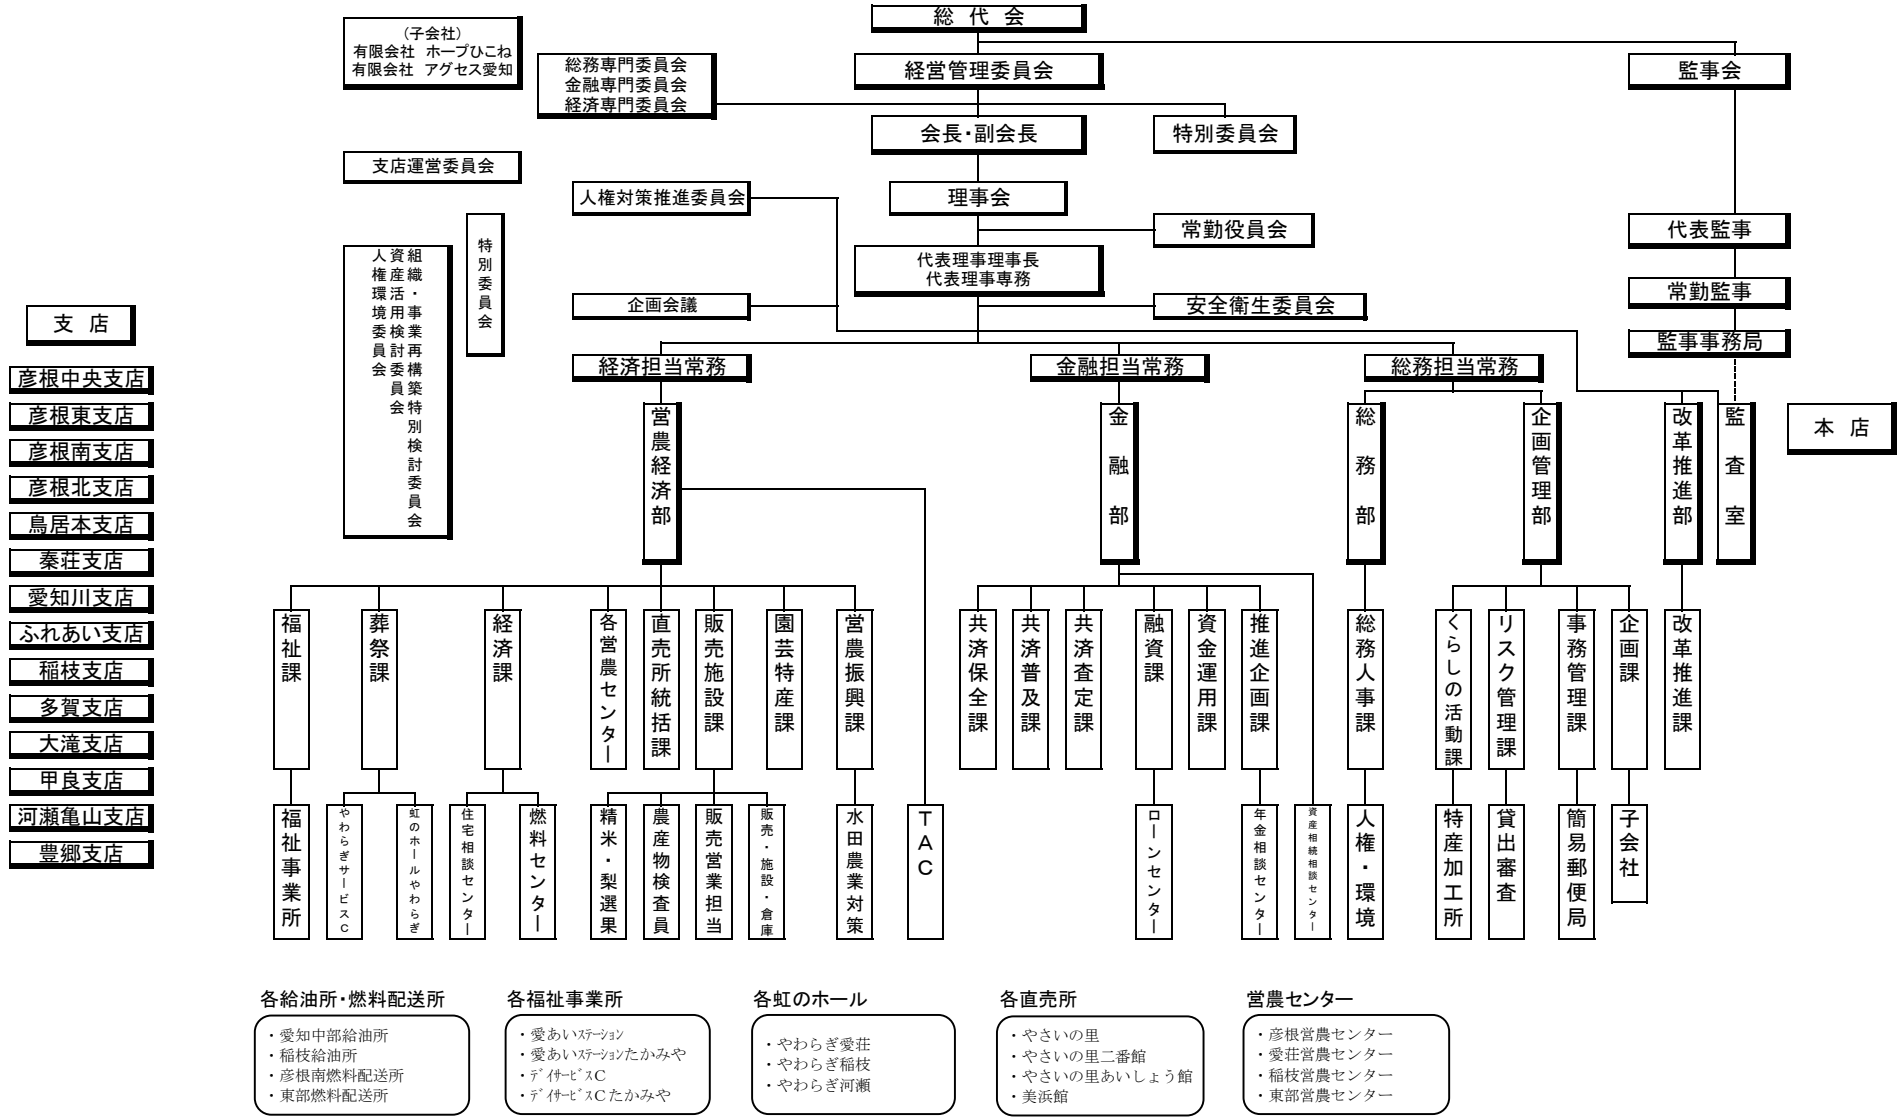

JA東びわこ組織図

- 各給油所・燃料配送所**
- ・愛知中部給油所
  - ・稲枝給油所
  - ・彦根南燃料配送所
  - ・東部燃料配送所

- 各福祉事業所**
- ・愛あいステーション
  - ・愛あいステーションたかみや
  - ・デｲｰビスC
  - ・デｲｰビスCたかみや

- 各虹のホール**
- ・やわらぎ愛荘
  - ・やわらぎ稲枝
  - ・やわらぎ河瀬

- 各直売所**
- ・やさいの里
  - ・やさいの里二番館
  - ・やさいの里あいしょう館
  - ・美浜館

- 営農センター**
- ・彦根営農センター
  - ・愛荘営農センター
  - ・稲枝営農センター
  - ・東部営農センター