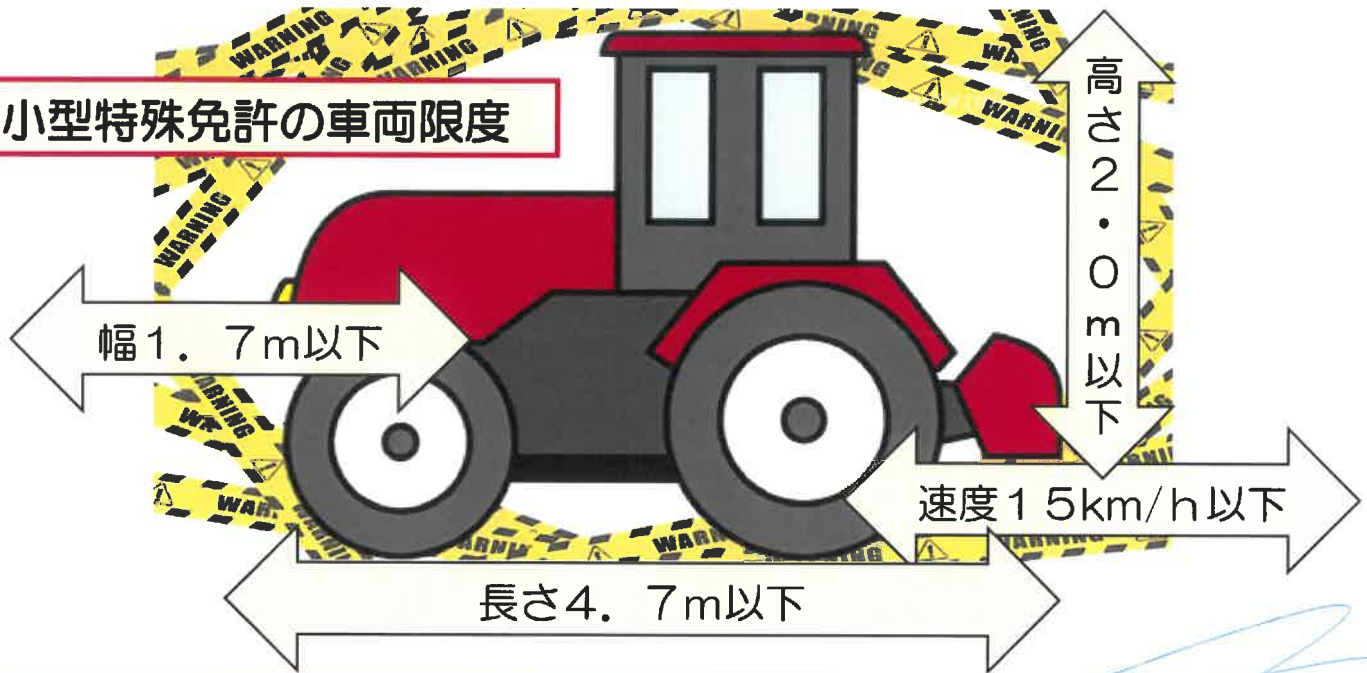

作業機を装着して公道走行が可能となりましたが、
**全幅1.7mを超える作業機を装着する場合は、
大特免許（農耕限定可）が必要となります。**

小型特殊免許の車両限度

JAグループ滋賀

令和6年4月3日～
令和6年10月30日(予定)
までのご入所限定

タイヤアップキャンペーン!

大特農耕車限定免許取得

特別割引

¥6,000(税込教習料金より)