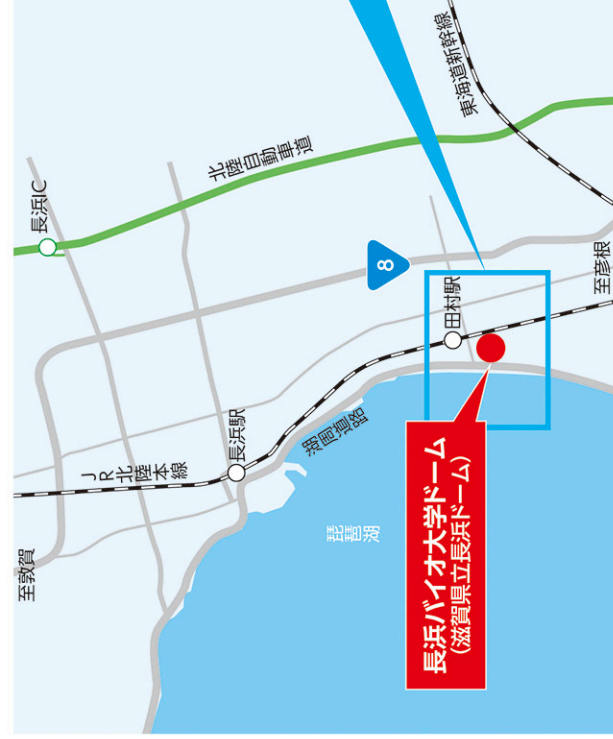

長浜バイオ大学ドーム
(滋賀県立長浜ドーム)

県道2号線沿いの空き地
(約60台)