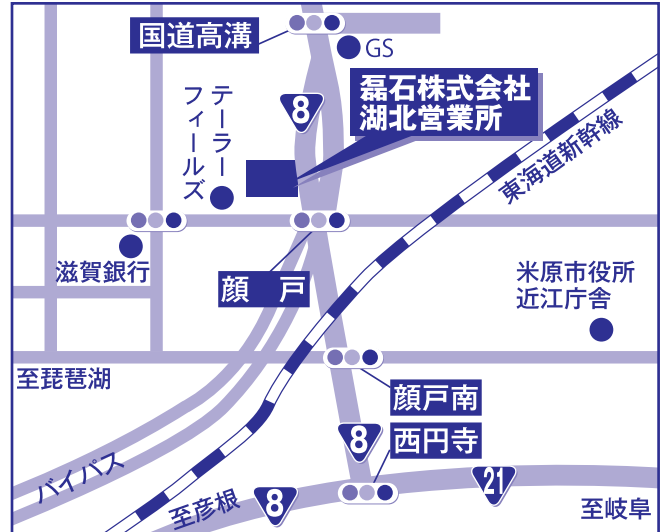

伝えていきたい、育てていきたい、先祖をうやまう心

7つのポイント!!

◆お気軽、ご相談

皆様のJAの窓口へお気軽にご相談下さい。お見積無料。

◆設計から設置までのトータルシステム

測量、設計から設置まで、多くの実績を積んだプロの技で皆様の墓地づくりをお手伝い。

◆豊富な品揃え

外国産から、国内有名銘石まで、各種取扱い。じっくりお選びいただけます。

◆安心価格

品質に見合った適正価格の表示。基本設置費込みで表示。(字彫り、設置料込み)

◆責任設置

経験豊かな専門技術者が設置。

◆品質保証

プロの目で厳選して責任設置でお届けしますが、「JAの品質保証」をプラス。

◆安心アフターサービス

地元のJAだからいつまでもお付き合い。JAならではの万全のアフターサービスを心がけます。(補修のご相談はJAの窓口へ)

ご来場の方に 粗品進呈!!

☎0749-52-5677

〒521-0072 滋賀県米原市顔戸1323番地1

◆ご先祖様のお墓を大切にしましょう!

◆お墓の傾きを直したい。

◆移 転

◆外柵を作りたい、直したい。

◆塔婆を立てたい。

◆お墓を建て替えたい。

◆新しい戒名を彫りたい。

◆玉砂利を入れたい。

◆お墓を洗浄したい。

◆お墓ができるまでの流れ (建墓の流れ)

1 お問合せ下さい
TELまたは展示場にて

2 現場の実測

3 プラン・お見積
※お見積・プランまでは無料です。

4 打合せ契約

5 製作設置

お気軽に
どうぞ!

お墓のことなら何でもJAにお任せください!