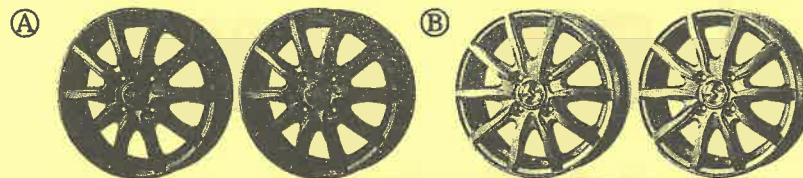

納品はご注文いただいてから1週間～10日程かかります

軽トラックホイール
WEDS
3.5-12 +45 4/100
4-12 +42 4/100
3.5-12 スズキ新型車両専用
①ジョーカースピリッツ

軽トラック用アルミホイール

軽乗用車ホイール
WEDS
4.5-14+42 4/100
ⒶTEAD SH
ⒷSECRET SH

軽乗用車用アルミホイール

申込書

住所			
氏名		電話番号	
軽トラック	ホイール・タイヤ1種類のみ取り扱いとなります		セット
軽乗用車	ホイール Ⓐ・Ⓑ	タイヤ EC202・EC204	セット
車名	年式	形式	